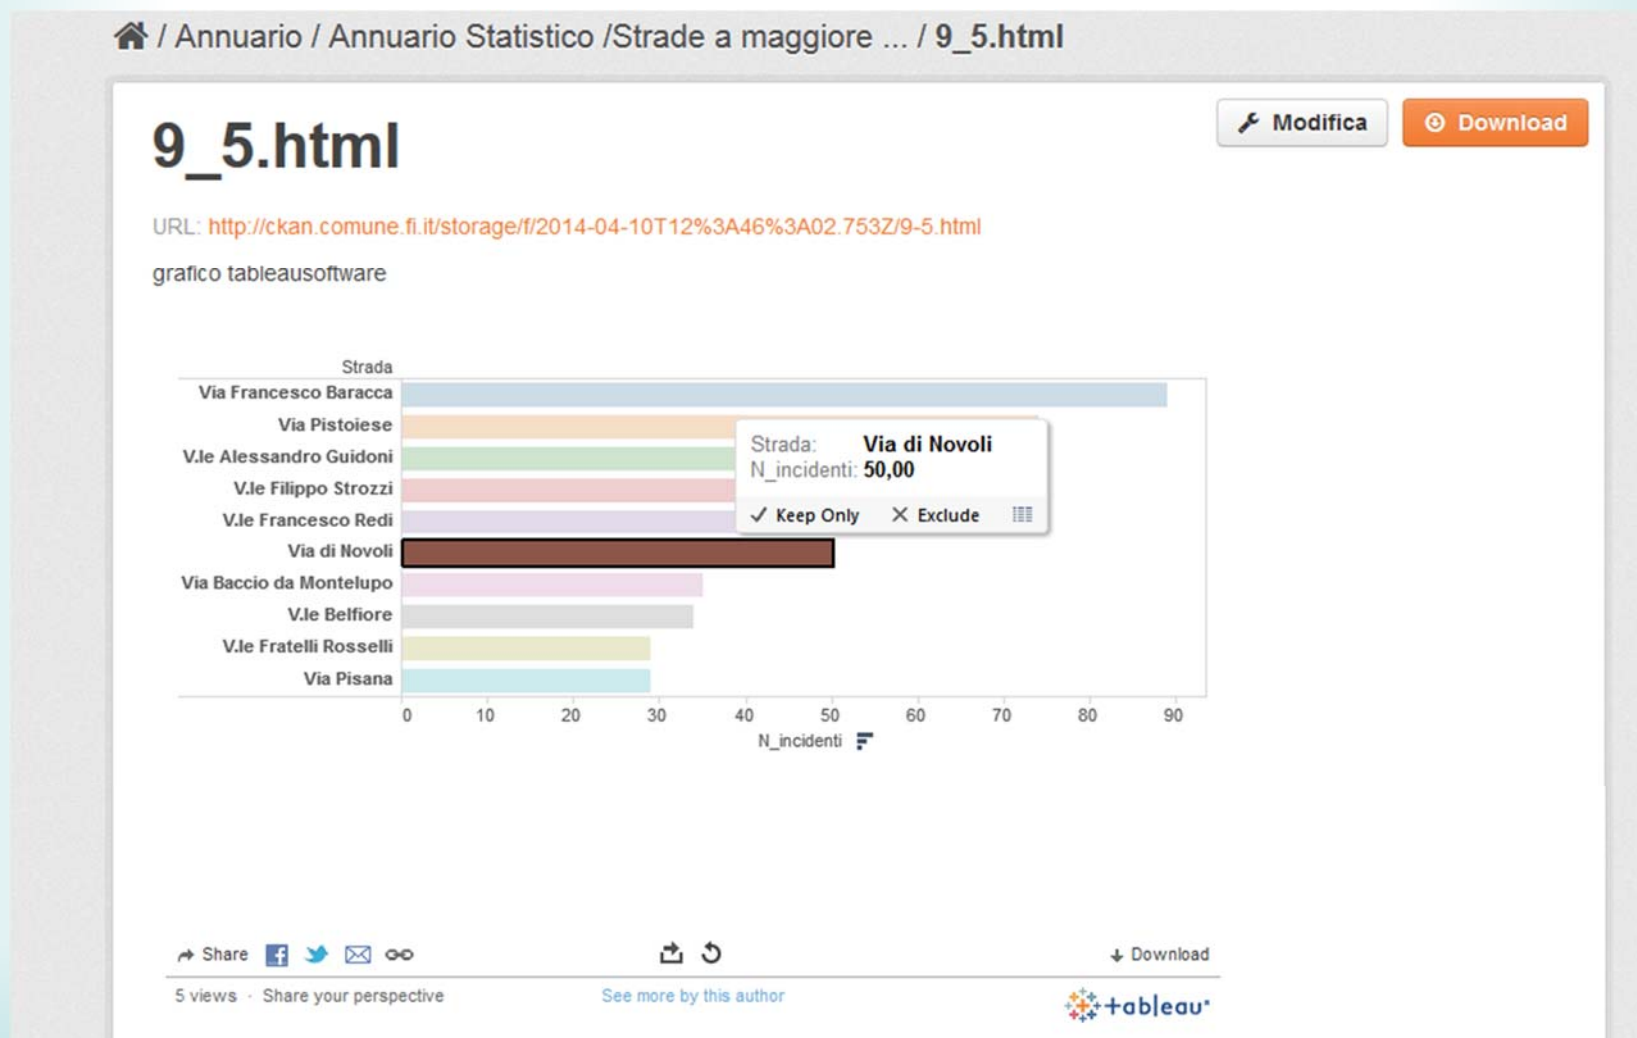

## Strade a maggiore incidentalità. Anno 2013

[Modifica](#)[Download](#)

URL: <http://ckan.comune.fi.it/storage/f/2015-01-08T09%3A37%3A43.581Z/strade-a-maggiore-incidentalita-anno-2013.xls>

XLS

Via di Revori	51
Via Pistoiese	58
V.le Filippo Strozzi	54
V.le Alessandro Guidoni	49
Via Senese	41
V.le Fratelli Rosselli	39
V.le Francesco Redi	38
Via Pisana	38
V.le Spartaco Lavagnini	36
V.le dei Mille	36
V.le Pratese	35
Via Baccio da Montelupo	32

# Le infografiche

Per alcuni dataset è stata creata una rappresentazione grafica con Tableau che consente all'utente di personalizzare, entro certi limiti, il grafico proposto.