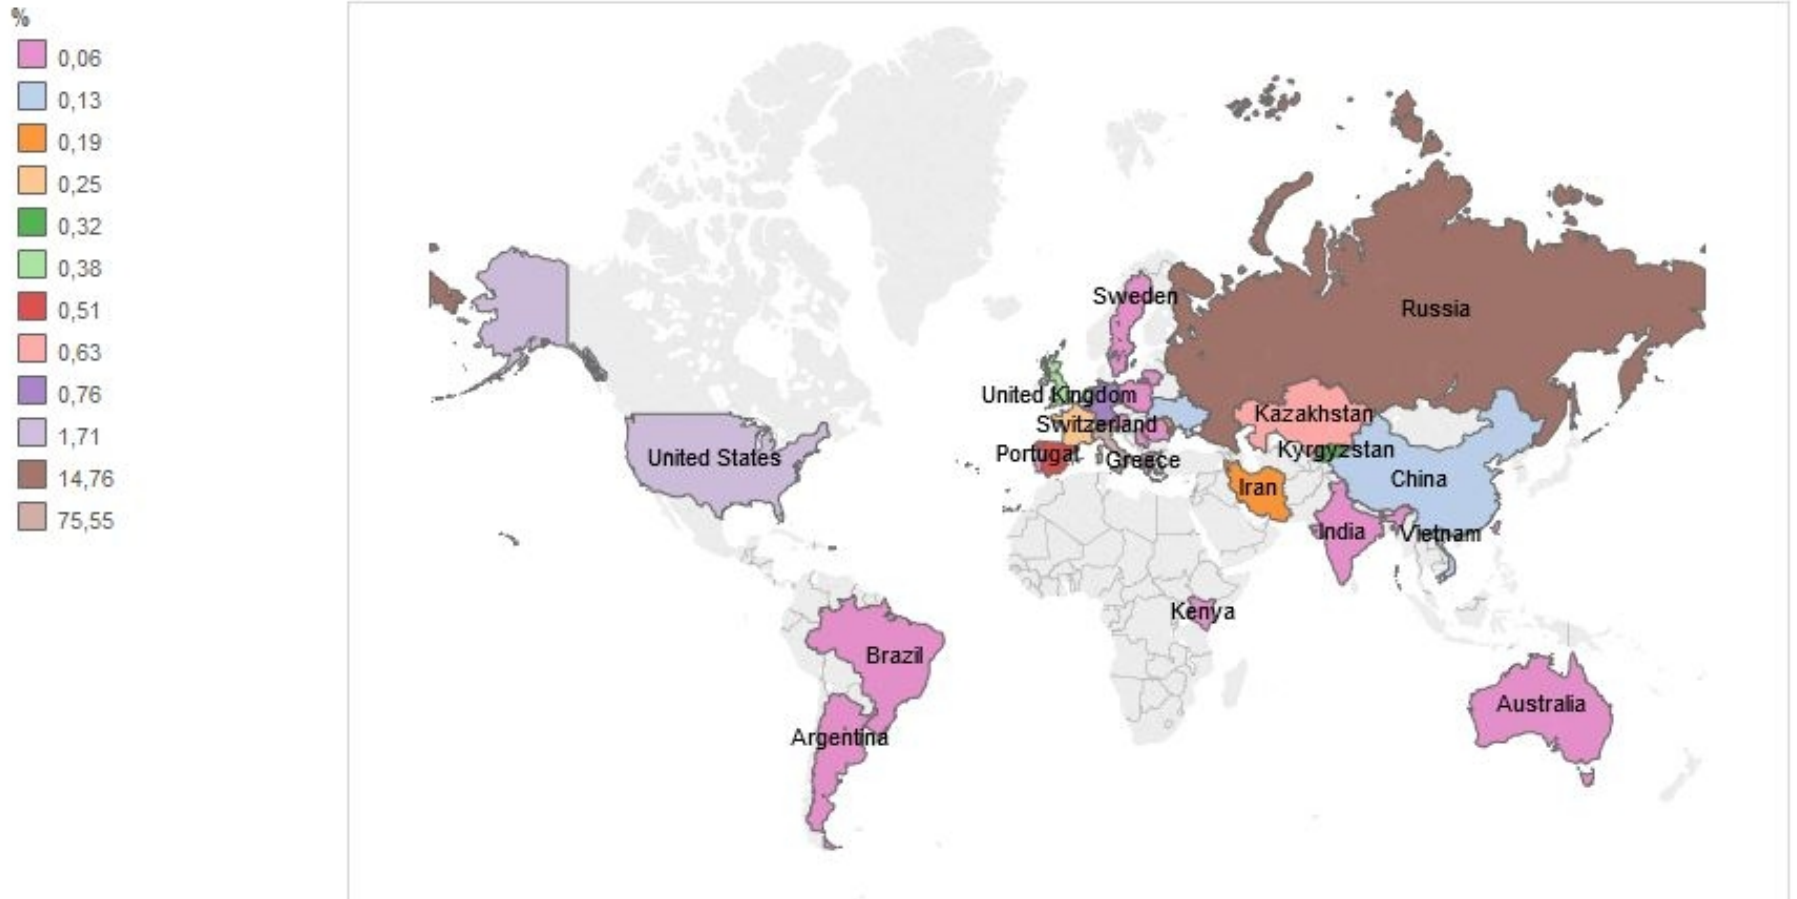

**You Are Invited.
Again!**

Open Data Day will take place on
Saturday, 4 March 2017

Regione Toscana

CITTÀ METROPOLITANA
DI FIRENZE

UNIVERSITÀ
DEGLI STUDI
FIRENZE

DINFO
DIPARTIMENTO DI
INGEGNERIA
DELL'INFORMAZIONE

ACCESSI DAL MONDO...

...CON QUALCHE SORPRESA...

1.	 Italy		83,29%
2.	 Russia		7,99%
3.	 United States		1,32%
4.	 United Kingdom		0,90%
5.	 Kyrgyzstan		0,75%
6.	(not set)		0,66%
7.	 Germany		0,56%
8.	 Spain		0,52%
9.	 France		0,48%
10.	 Brazil		0,29%