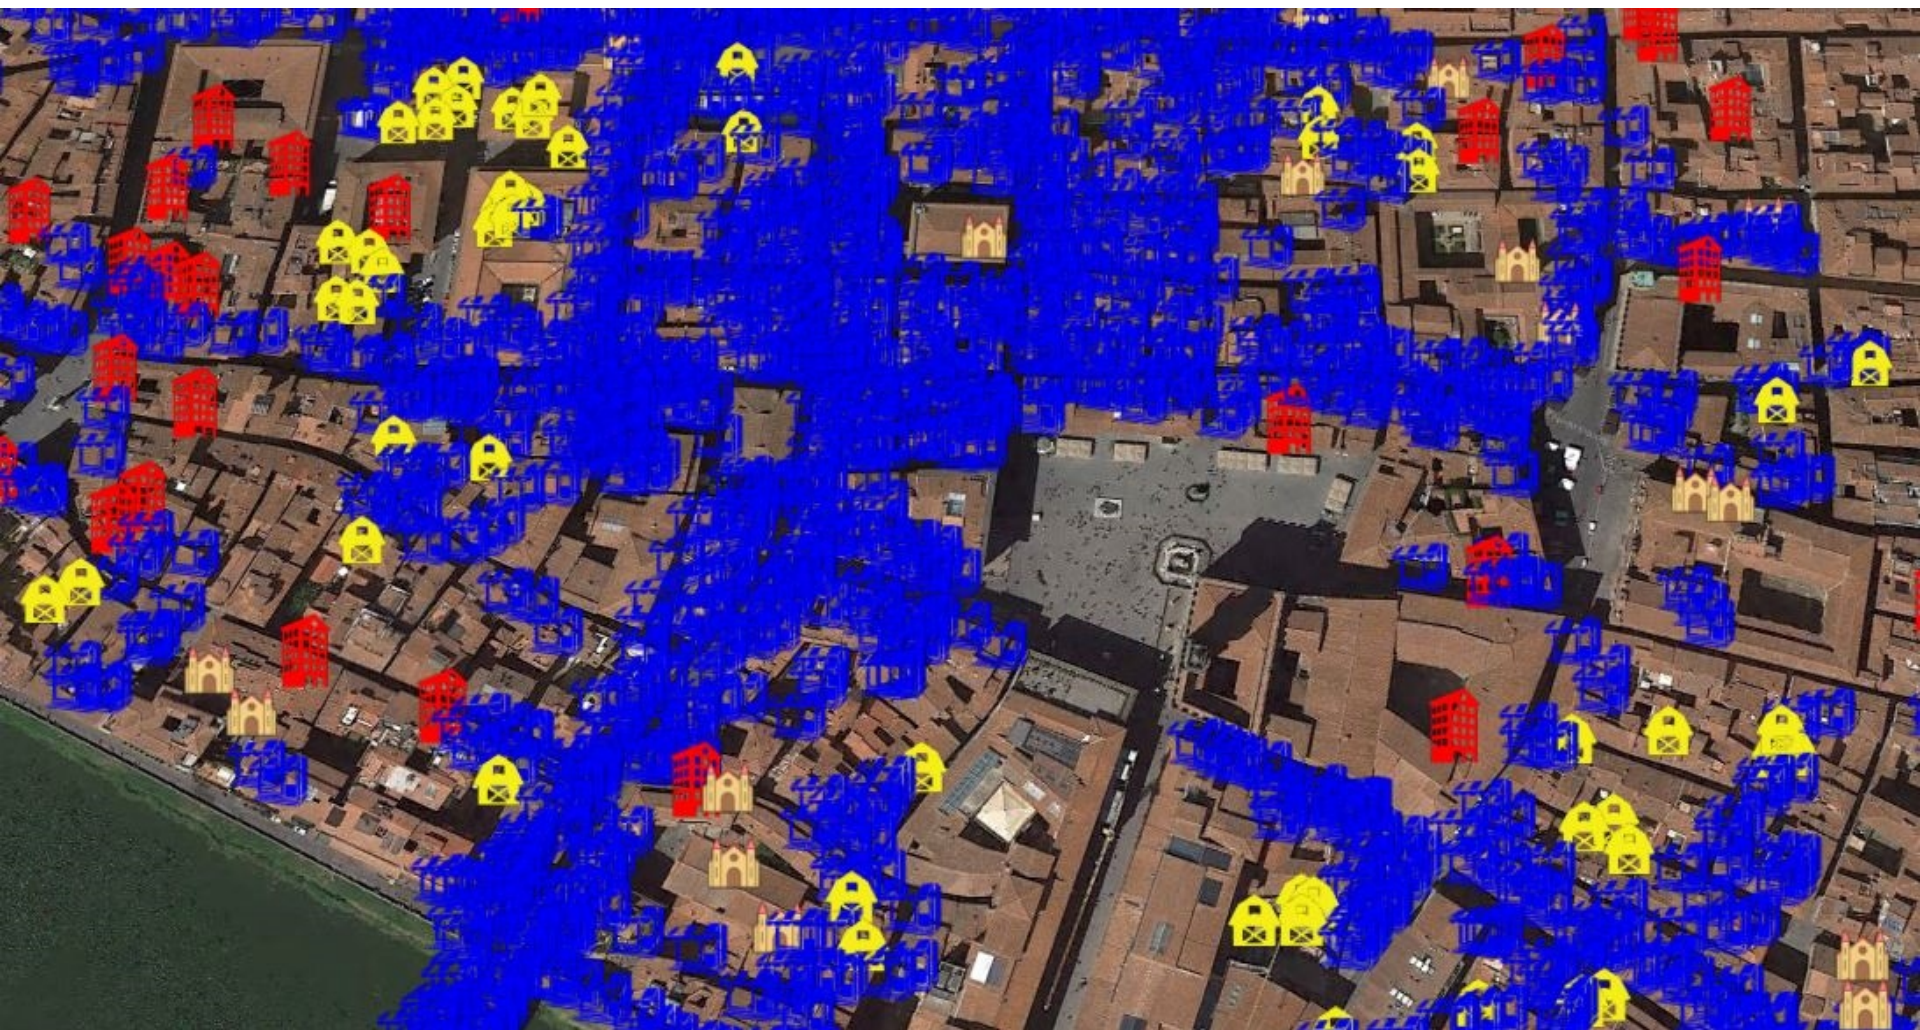

CONTRIBUTO A OPEN STREETMAP

“ambienti” del parco:

vivere il parco / ambiente

vivere il parco / cultura

vivere il parco / sport

vivere il parco / sistemi a rete

open geo-data sets:

- Alberi
- Aree verdi (sub-aree verdi, aree cani, aree giochi)
- Aree pedonali
- Aree sportive
- Aree stradali
- Percorsi ciclabili
- Stazioni ferroviarie
- Tram fermate
- Tram tracciato
- WiFi
- DTM

DATI DELLA SMART CITY

GLI STUDENTI UTILIZZANO GLI OPENDATA

CHE OPEN DATA SONO QUESTI ?

CHIESE, PALAZZI, BOTTEGHE E... STALLE !!!

**IL CATASTO GEOMETRICO PARTICELLARE
TOSCANO È STATO PROMOSSO DA
FERDINANDO III E LEOPOLDO II DI LORENA
NEGLI ANNI TRENTA DELL'OTTOCENTO.**