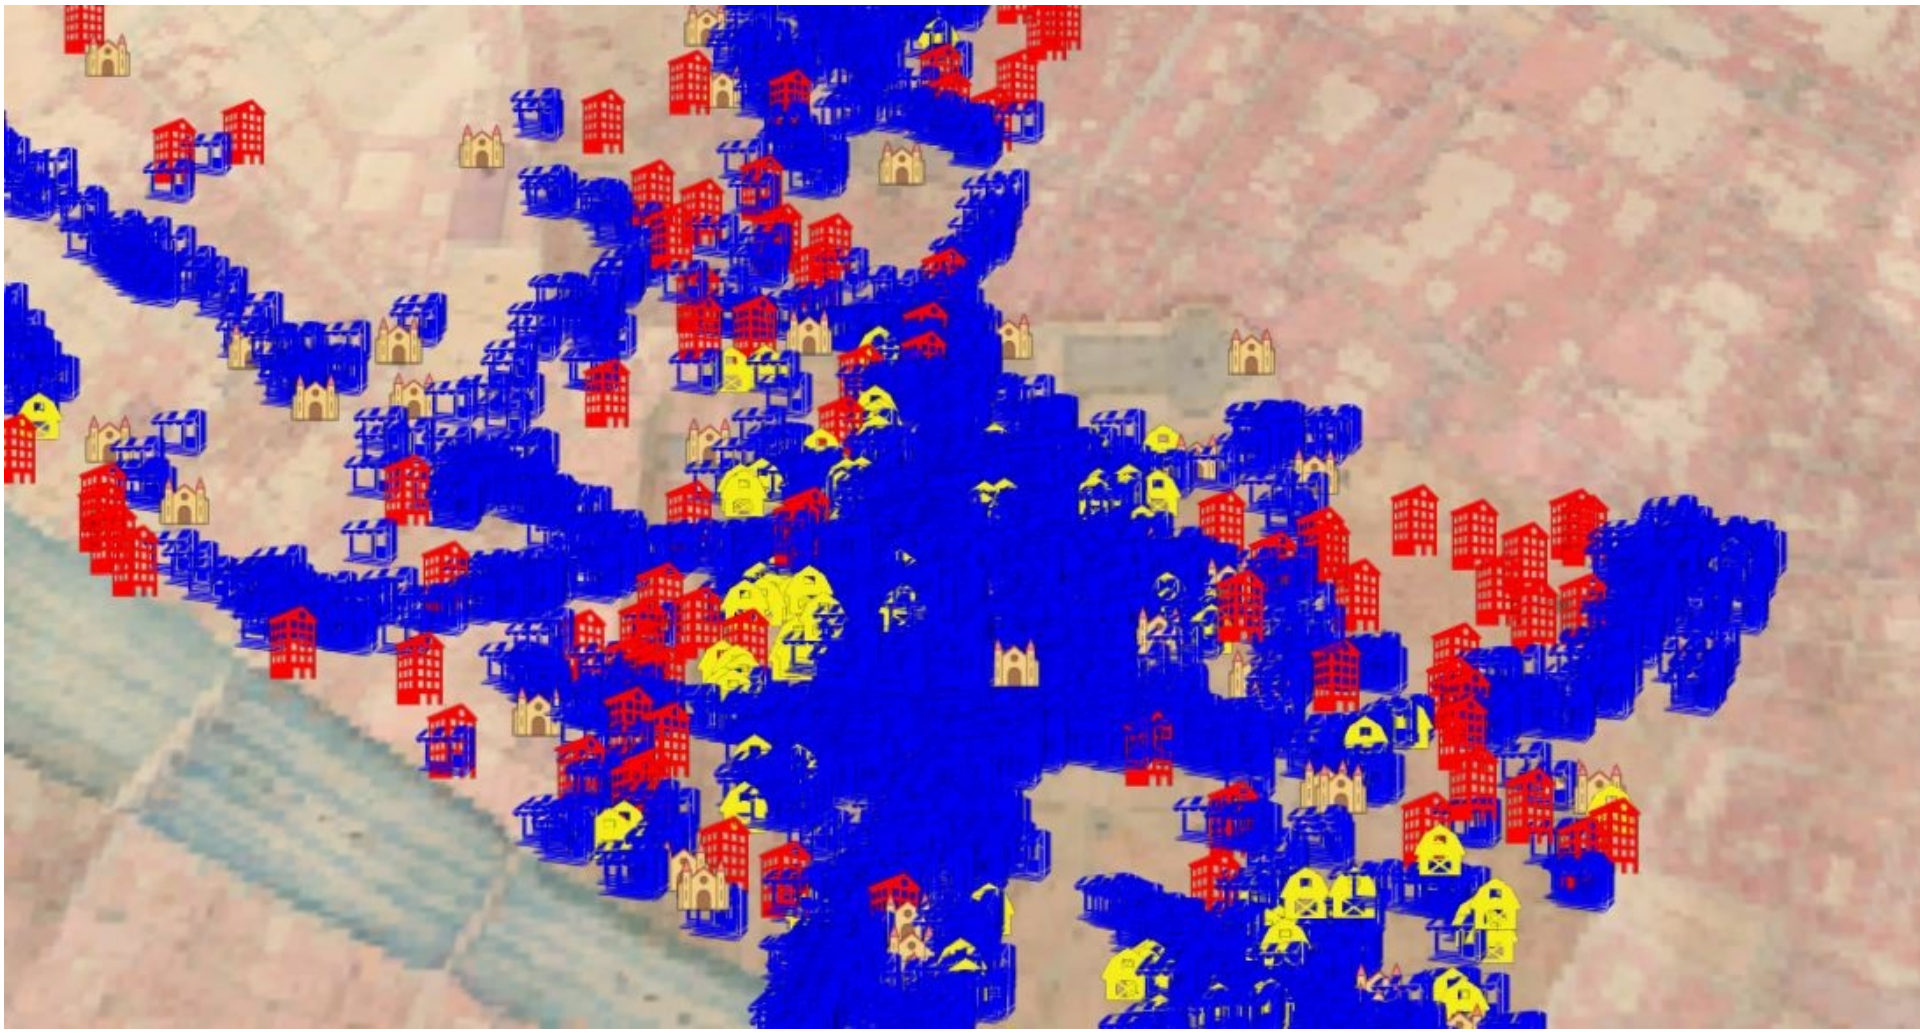

DATI DELLA SMART CITY

GLI STUDENTI UTILIZZANO GLI OPENDATA

CHE OPEN DATA SONO QUESTI ?

CHIESE, PALAZZI, BOTTEGHE E... STALLE !!!

**IL CATASTO GEOMETRICO PARTICELLARE
TOSCANO È STATO PROMOSSO DA
FERDINANDO III E LEOPOLDO II DI LORENA
NEGLI ANNI TRENTA DELL'OTTOCENTO.**