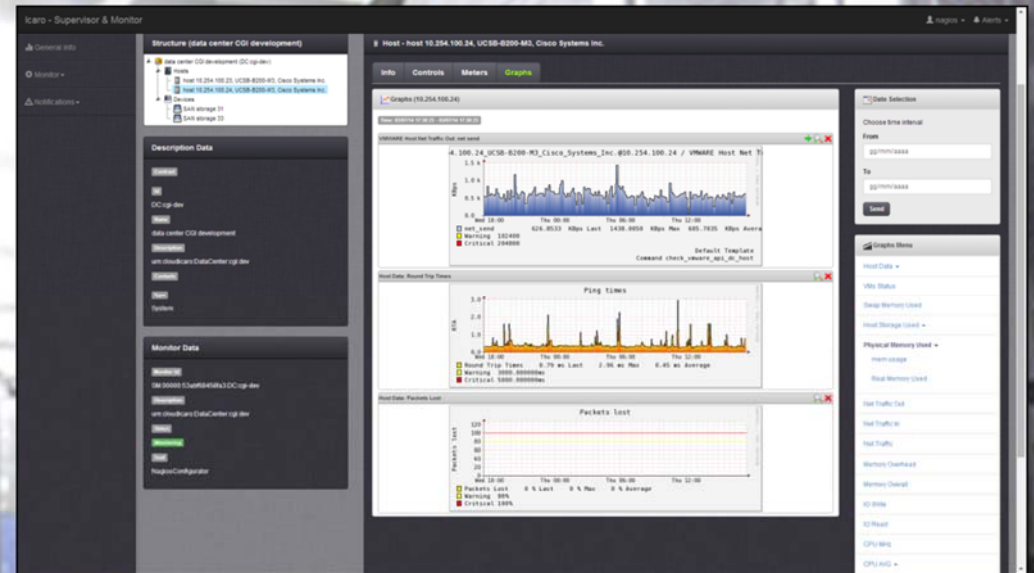

Cluster Trasporti

Progetti Regionali Trace-IT RAISSS

TT verso GI e PMI

Smart Cloud

UNIVERSITÀ
DEGLI STUDI
FIRENZE

DINFO
DIPARTIMENTO DI
INGEGNERIA
DELL'INFORMAZIONE

DISIT
DISTRIBUTED SYSTEMS
AND INTERNET
TECHNOLOGIES LAB

Cloud Simulator
Cloud Monitoring
Cloud Management
Progetti Regionali: ICARO

TT verso PMI e GI

- **Riduzione costi e incremento efficienza**
 - Automazione della manutenzione e della produzione
 - Navigazione indoor – Outdoor integrata
 - Ottimizzazione flussi per utensili, pezzi e materiali
- **Progetti Regionali con PMI e GI**