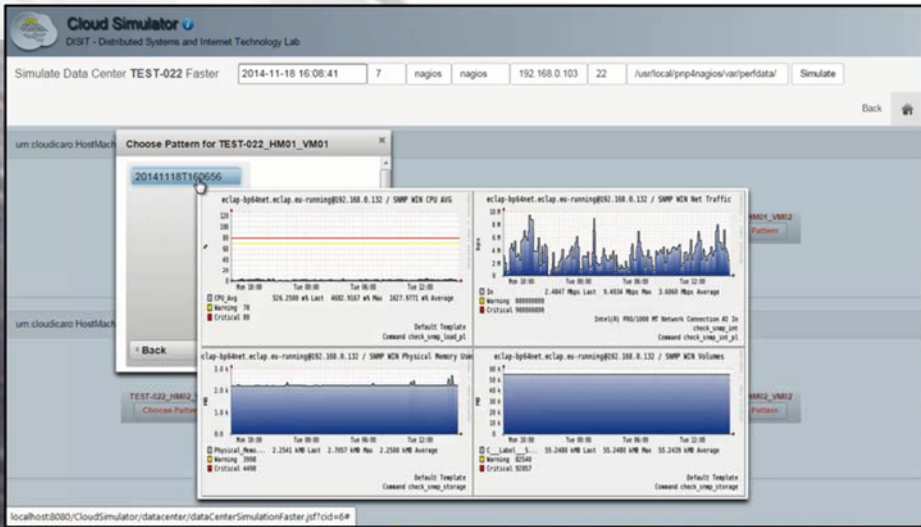

Cluster Trasporti

Progetti Regionali Trace-IT RAISSS

TT verso GI e PMI

Smart Cloud

UNIVERSITÀ
DEGLI STUDI
FIRENZE

DINFO
DIPARTIMENTO DI
INGEGNERIA
DELL'INFORMAZIONE

DISIT
DISTRIBUTED SYSTEMS
AND INTERNET
TECHNOLOGIES LAB

Cloud Simulator
Cloud Monitoring
Cloud Management
Progetti Regionali: ICARO

TT verso PMI e GI

- **Riduzione costi e incremento efficienza**
 - Automazione della manutenzione e della produzione
 - Navigazione indoor – Outdoor integrata
 - Ottimizzazione flussi per utensili, pezzi e materiali
- **Progetti Regionali con PMI e GI**