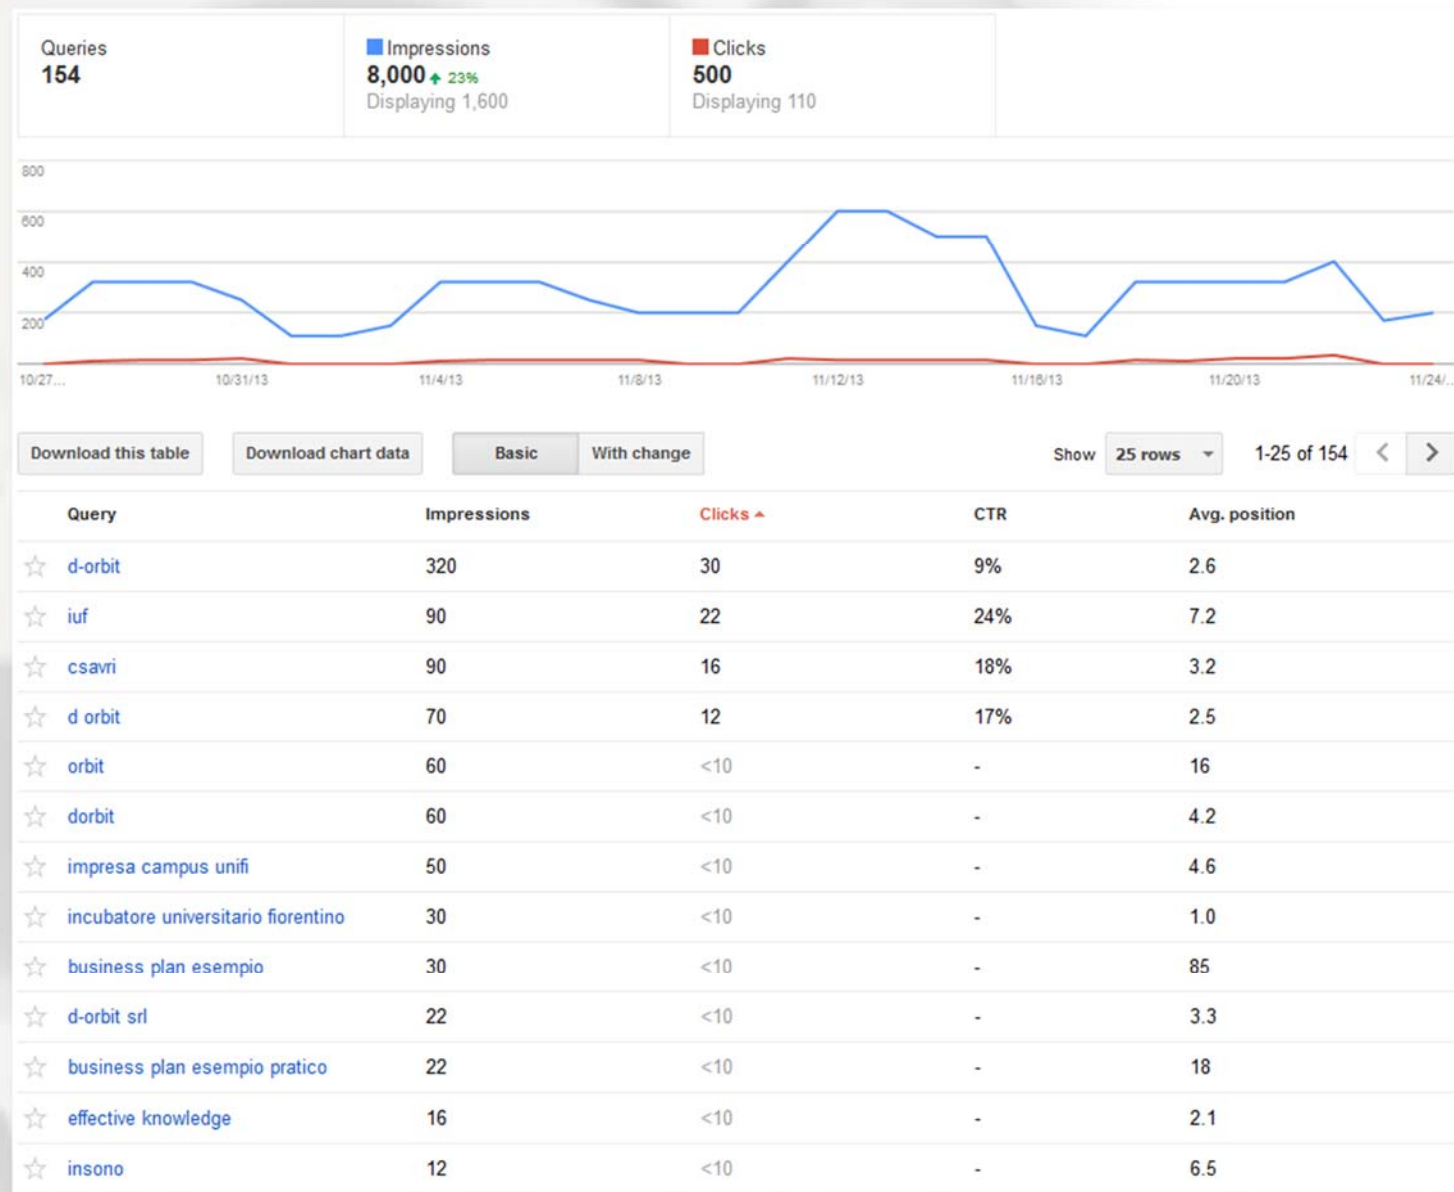

Gestione

IUF.CSAVRI.ORG in numeri

UNIVERSITÀ
DEGLI STUDI
FIRENZE

IUF
INCUBATORE
UNIVERSITARIO
FIORENTINO

- Promozione
- >150 utenti registrati
- >200 fra documenti e corsi/slide, video, etc.

Portale ApreToscana