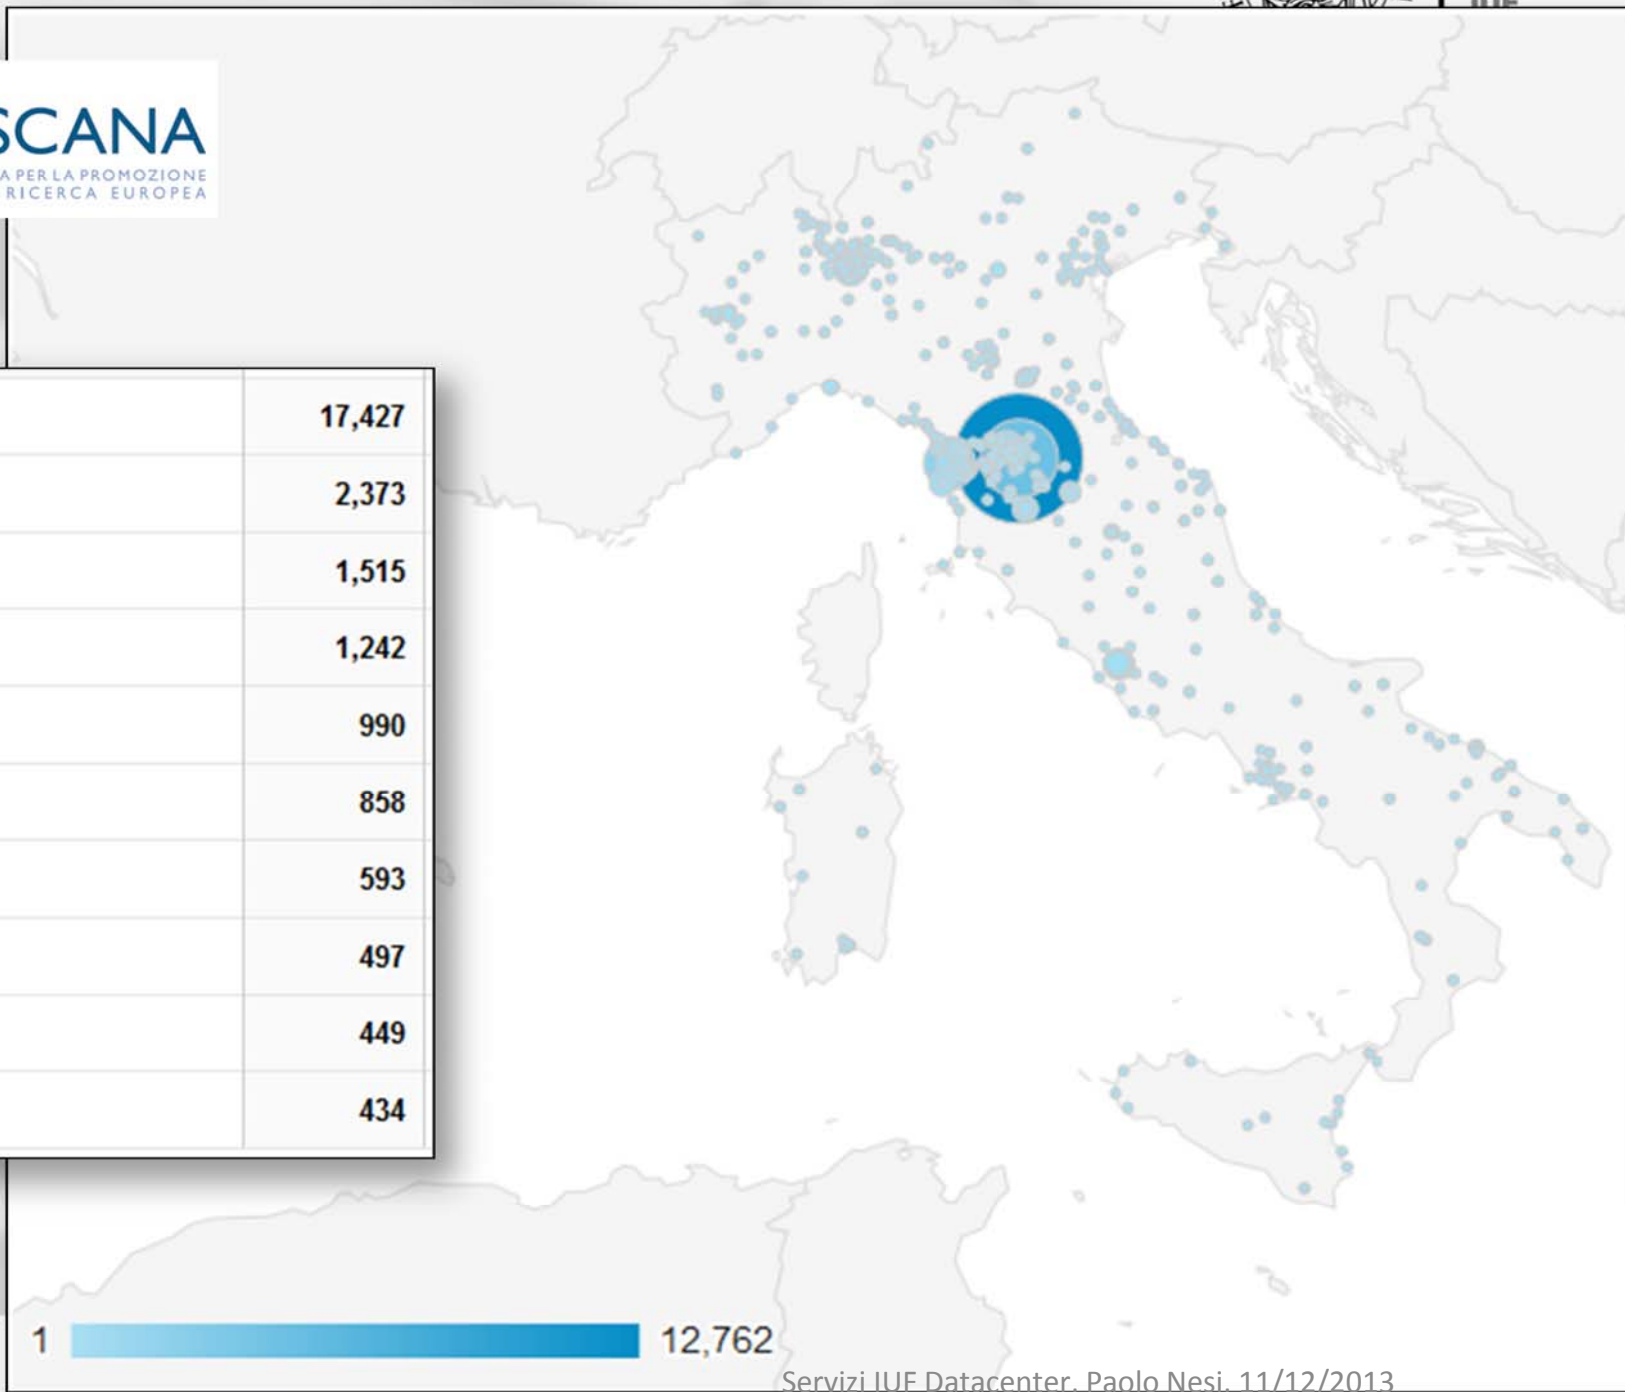

ApreToscana in numeri

- Architettura two-tier
- > 2000 utenti
- 12 gruppi
- 5 lingue
- > 280 documenti, slide, video
- > 300 blog post

- **Match making**

- 3 eventi
- > 300 profili di aziende e laboratori

ApriToscana in l'italia

1. Florence	17,427
2. Pisa	2,373
3. Rome	1,515
4. Milan	1,242
5. Sesto Fiorentino	990
6. Prato	858
7. Lucca	593
8. Siena	497
9. Livorno	449
10. Cascina	434

UNIVERSITÀ
DEGLI STUDI
FIRENZE