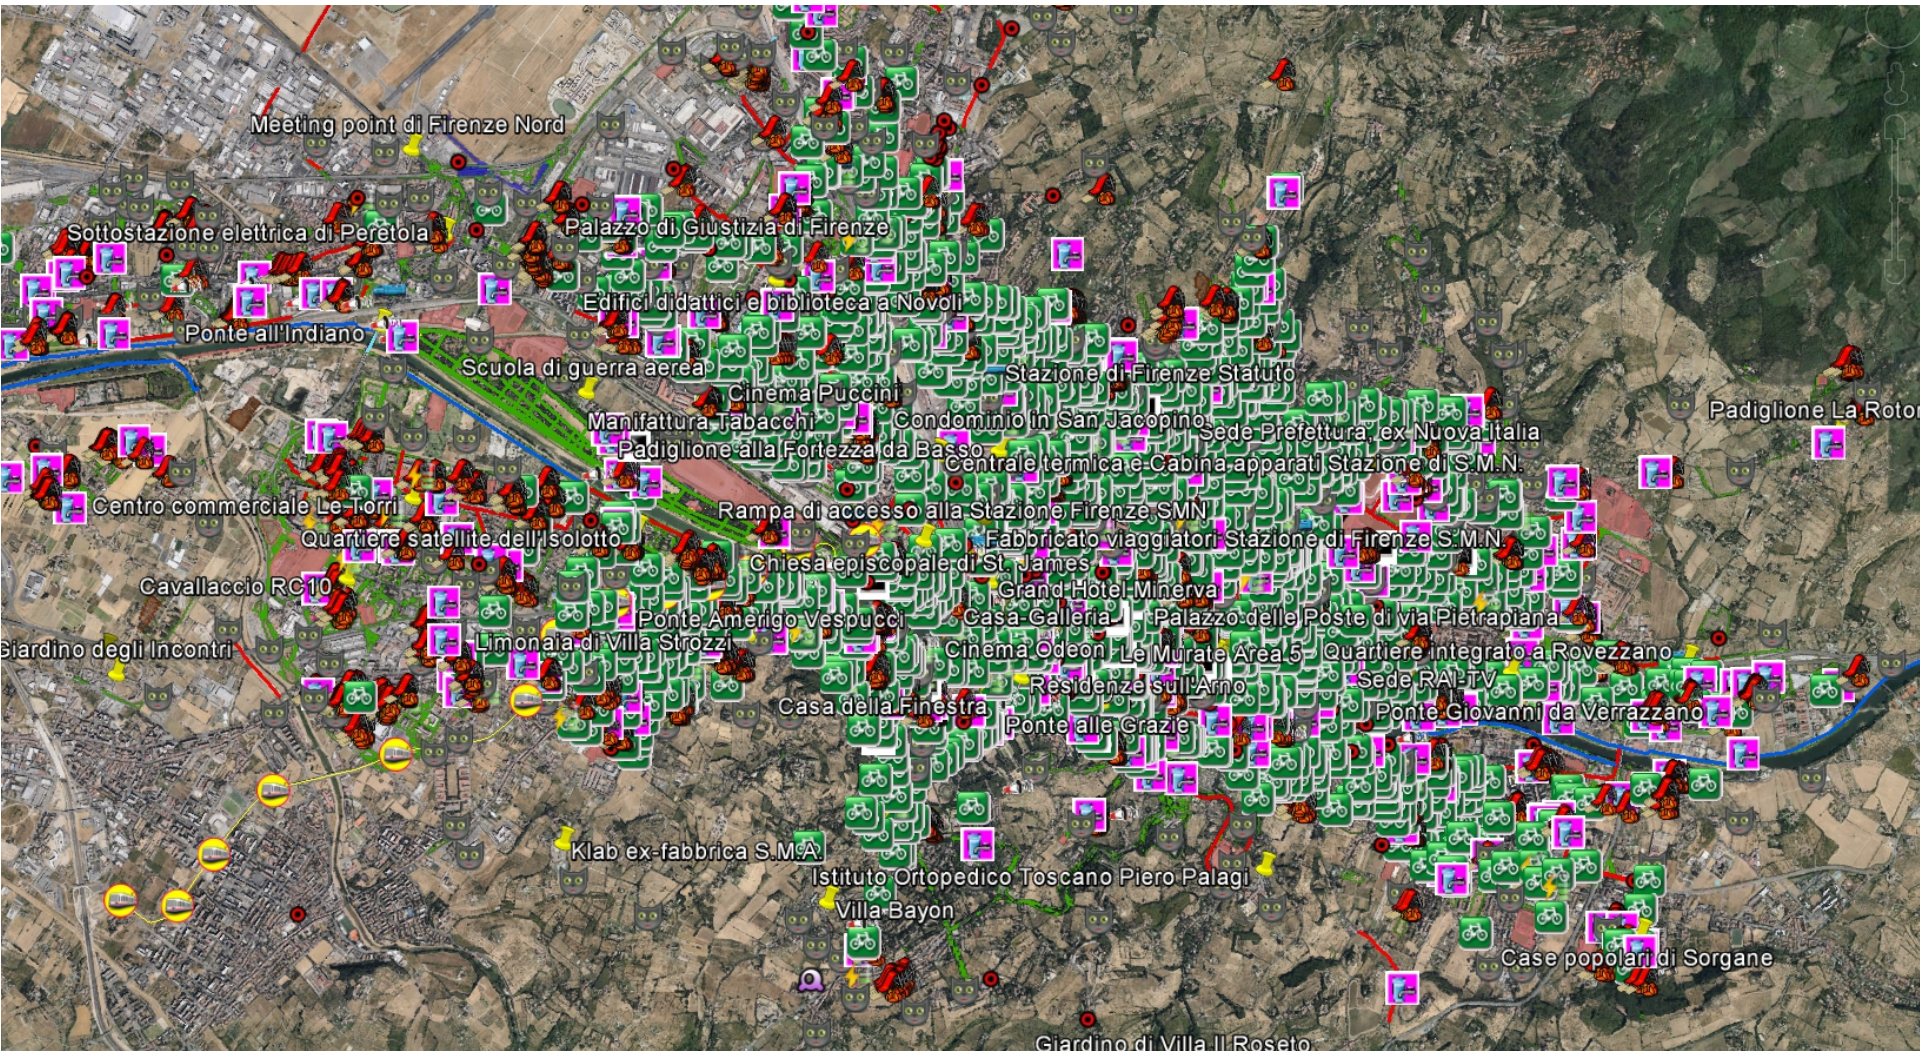

OPEN
DATA.
COMUNE
.FI.IT

FODD
FIRENZE, 21/2/2015

EMANUELE GERI
COMUNE DI FIRENZE

ABBIAMO TANTI DATI PUBBLICI

AD OGGI 822 DATASET DISPONIBILI

LA FILIERA DEL DATO E L'AGGIORNAMENTO

pentaho™
open source business intelligence™

Pentaho Data Integration
Previously Kettle

...PROVO A FARVELI VEDERE... PURTROPPO NON HO I GOOGLE GLASS

10:42

"ok glass"

ok glass,google...
Ask a question

Web results
for
awesome

awesome

now

SLASH  GEAR

...VE LI PROVO A FAR VEDERE COL SIMULATORE DI VOLO...

VIDEO SU: [URL](#)

FIRENZE CITTA' OPEN DATA: OPEN DATA TRAIL

VIDEO SU: [URL](#)

POSSO USARE OPEN DATA PER CERCARE CASA A FIRENZE...

ULTIMI ARRIVATI: CANTIERI TRAMVIA E CORSIE PREFERENZIALI