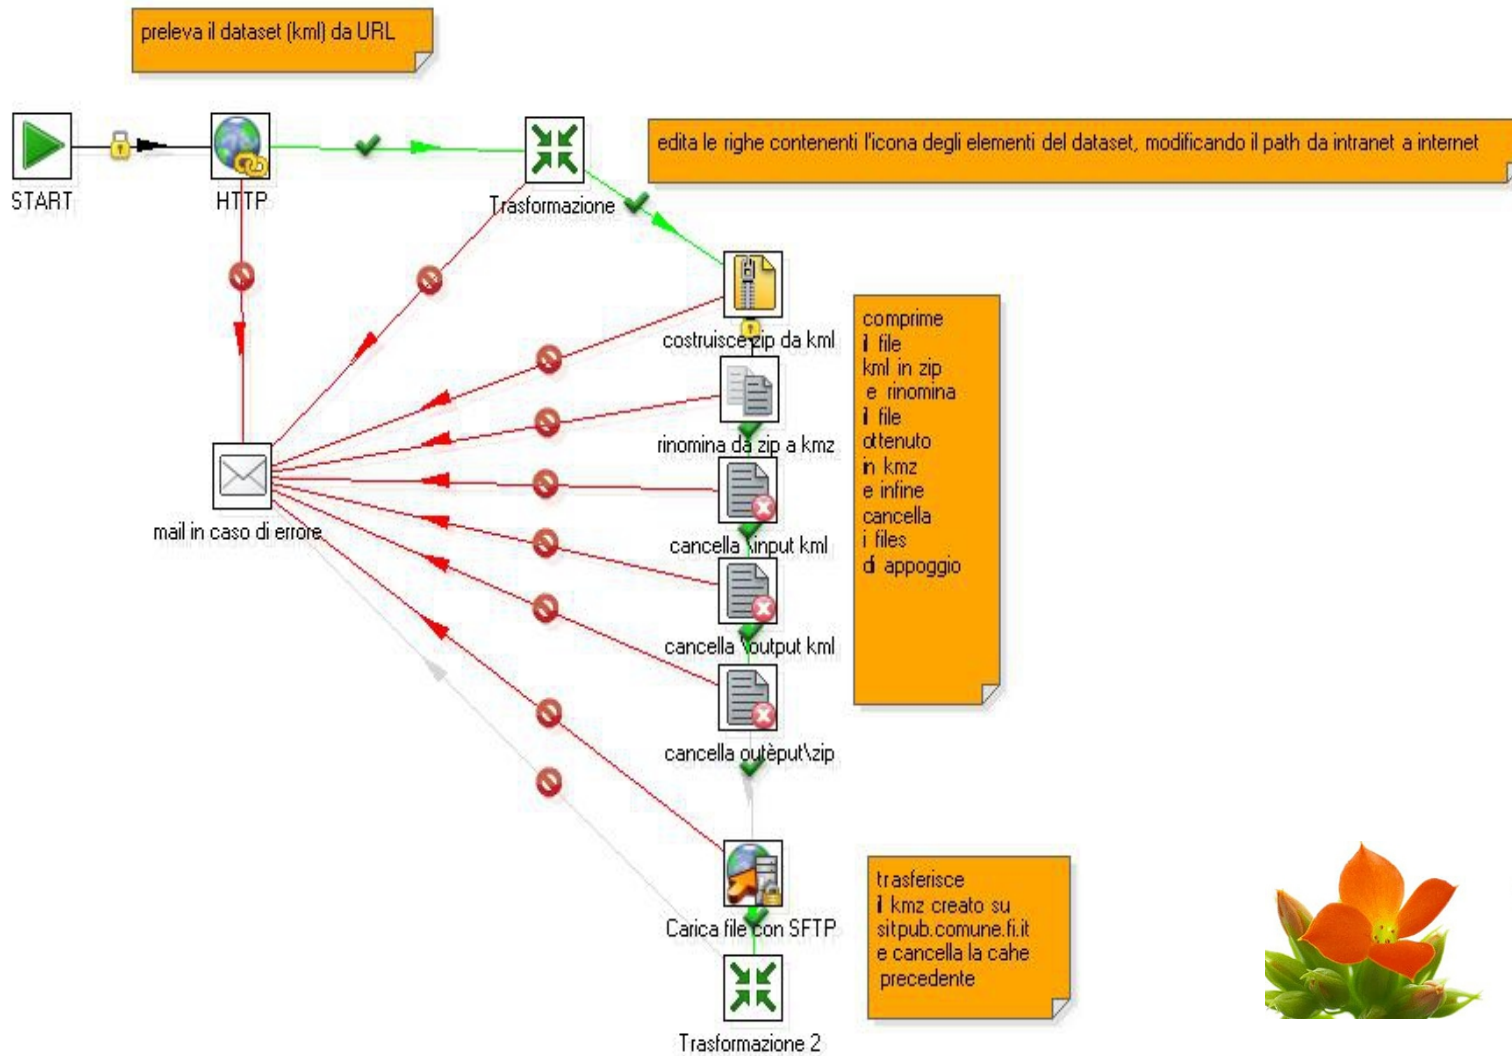

OPEN
DATA.
COMUNE
.FI.IT

FODD
FIRENZE, 21/2/2015

EMANUELE GERI
COMUNE DI FIRENZE

ABBIAMO TANTI DATI PUBBLICI

AD OGGI 822 DATASET DISPONIBILI

LA FILIERA DEL DATO E L'AGGIORNAMENTO

pentaho™
open source business intelligence™

Pentaho Data Integration
Previously Kettle

...PROVO A FARVELI VEDERE... PURTROPPO NON HO I GOOGLE GLASS

10:42

"ok glass"

ok glass,google...
Ask a question

Web results
for
awesome

awesome

now

SLASH  GEAR

...VE LI PROVO A FAR VEDERE COL SIMULATORE DI VOLO...

VIDEO SU: [URL](#)

FIRENZE CITTA' OPEN DATA: OPEN DATA TRAIL

VIDEO SU: [URL](#)

POSSO USARE OPEN DATA PER CERCARE CASA A FIRENZE...

ULTIMI ARRIVATI: CANTIERI TRAMVIA E CORSIE PREFERENZIALI